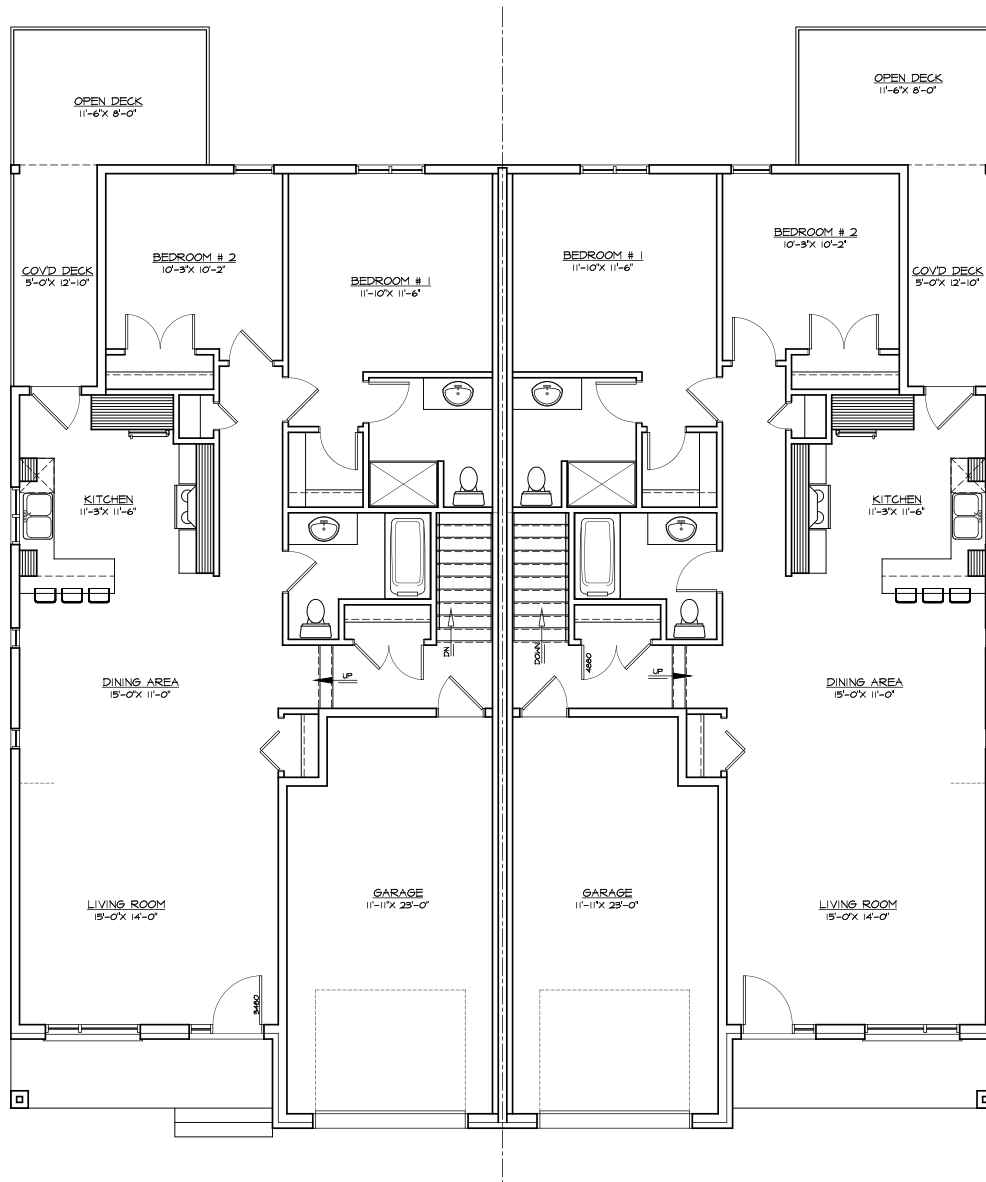

CONSTRUCTION

JASPER 1159 Sq.ft.

613-223-9856

CP.13 St-Isidore, Ontario, K0C 2B0