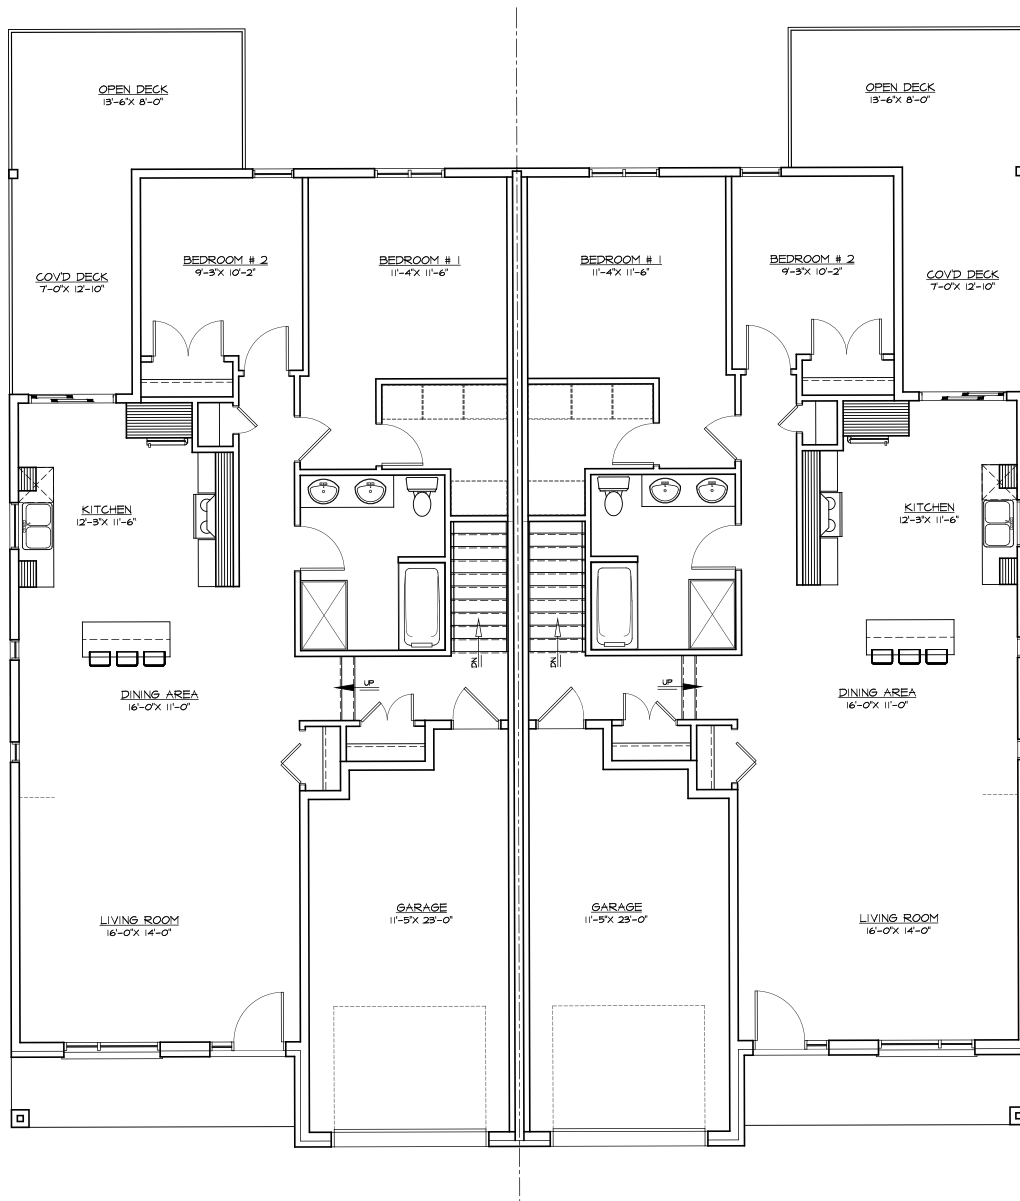

CONSTRUCTION

PEARL 1159 Sq.ft.

613-223-9856

CP.13 St-Isidore, Ontario, K0C 2B0