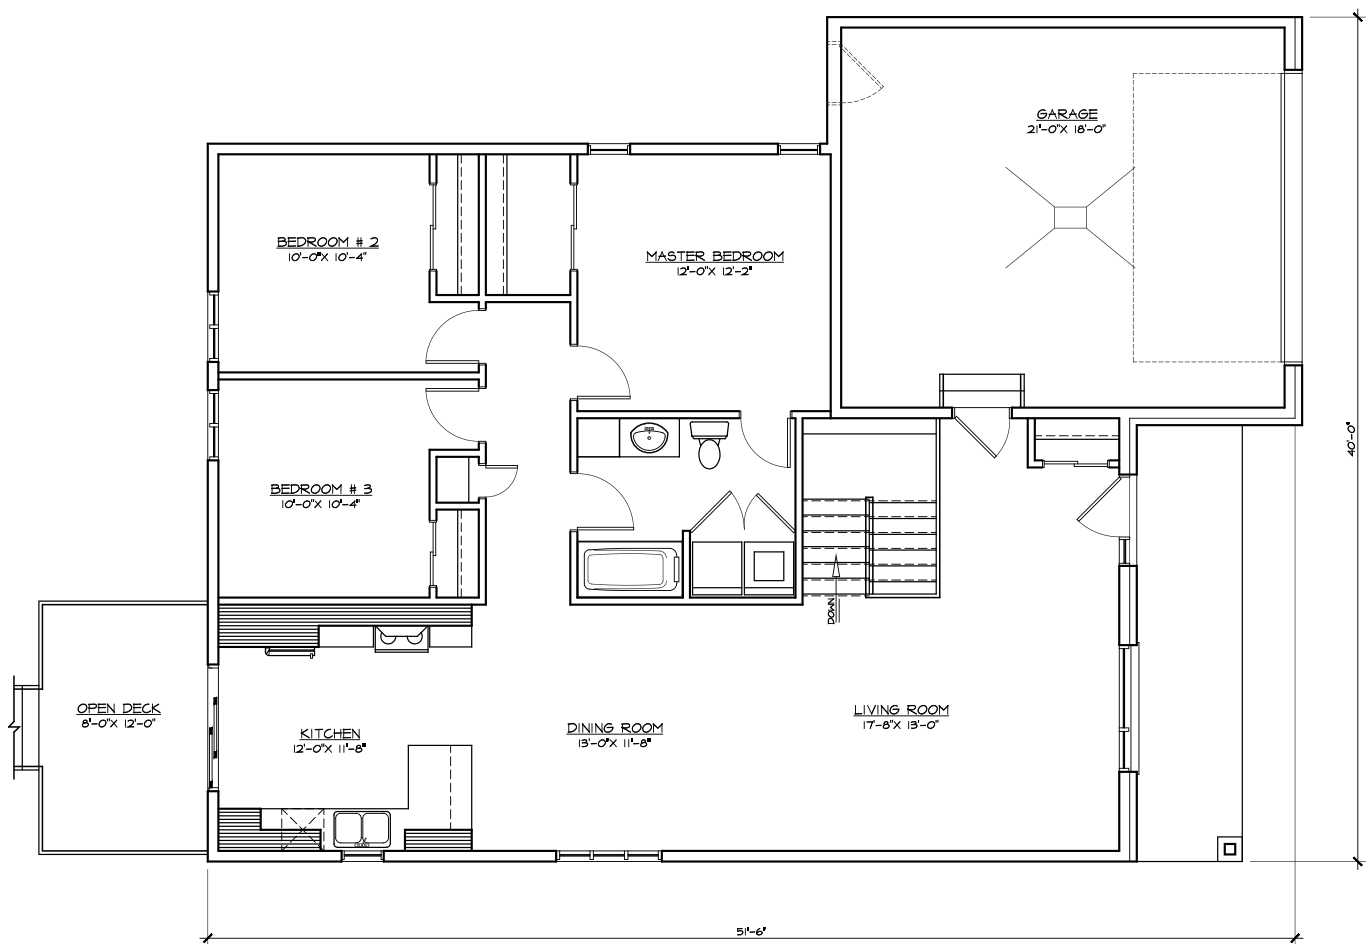

# RUBY 1314 Sq.ft.

**613-223-9856**

CP.13 St-Isidore, Ontario, K0C 2B0